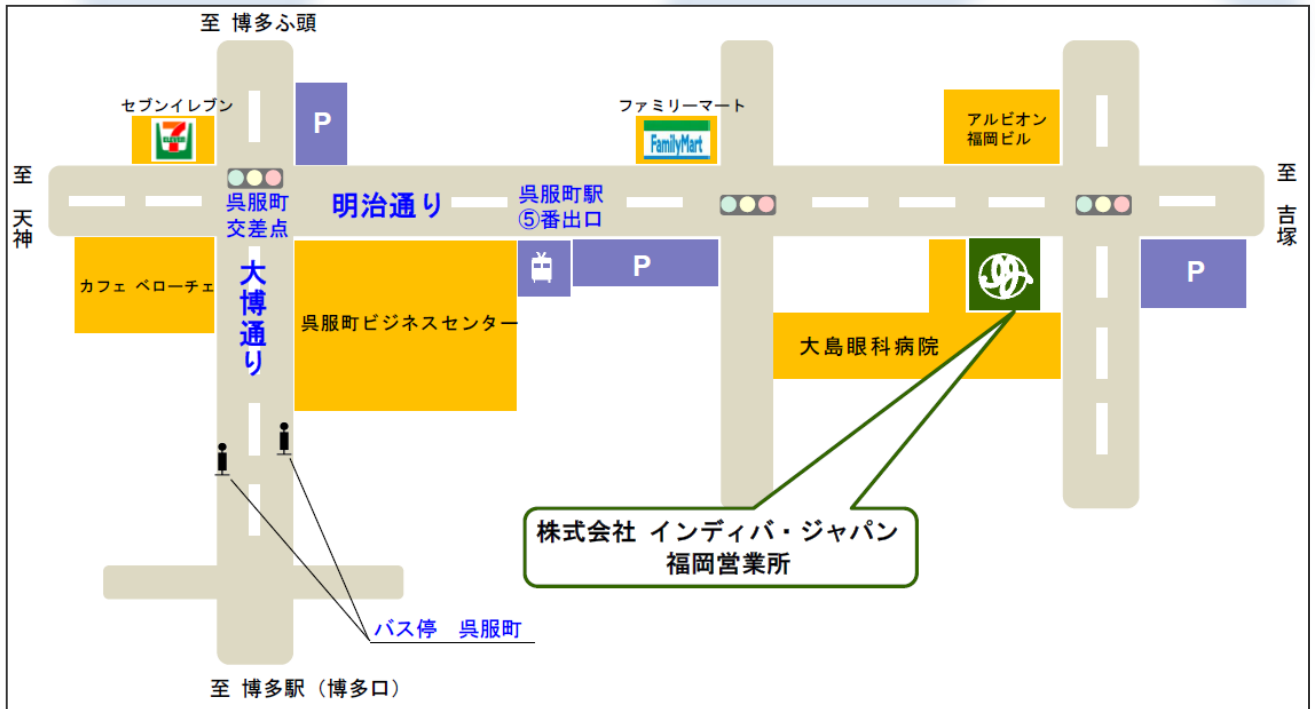

<アクセス・マップ>

Fukuoka

株式会社 インディバ・ジャパン 福岡営業所

〒812-0036 福岡市博多区上呉服町11-16 TAKAI B.L.D602号
TEL:092-283-5610 FAX:092-283-5620

(交通機関)

① 呉服町駅 (空港線・箱崎線) 5番出口から徒歩3分

② バス停 呉服町から6分

※ JR博多駅 (博多口) バスセンター3番乗り場から、
下記いずれかのバスにご乗車ください。

- 100系統：天神方面行き
- 56、57系統：柏原営業所行き
または 桧原営業所行き