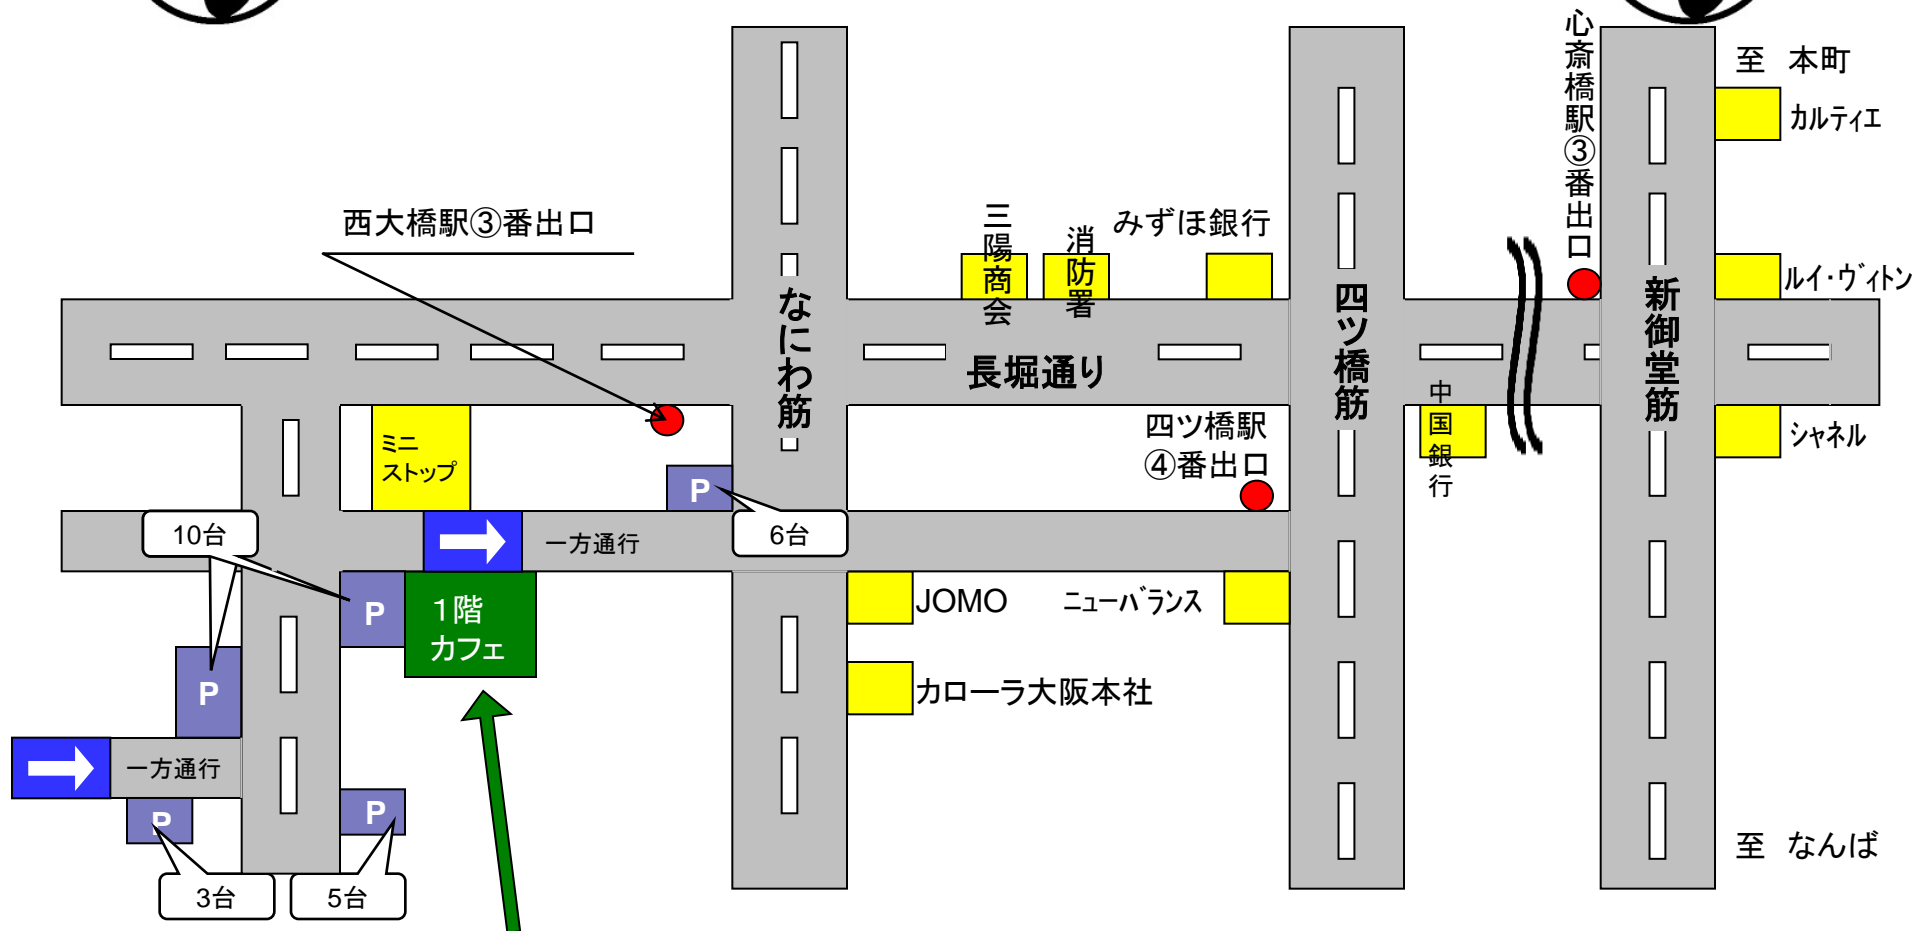

大阪営業所案内図

株式会社インディバ・ジャパン 大阪営業所

〒550-0014

大阪府大阪市西区北堀江2-2-24 岩伸北堀江ビル10階

TEL:06-6536-0115 FAX:06-6536-0116

交通機関

御堂筋線:心斎橋駅③番出口から徒歩8分

四ツ橋線:四ツ橋駅④番出口から徒歩5分

鶴見緑地線:西大橋駅③番出口から1分

* 建物の1階がカフェになります。